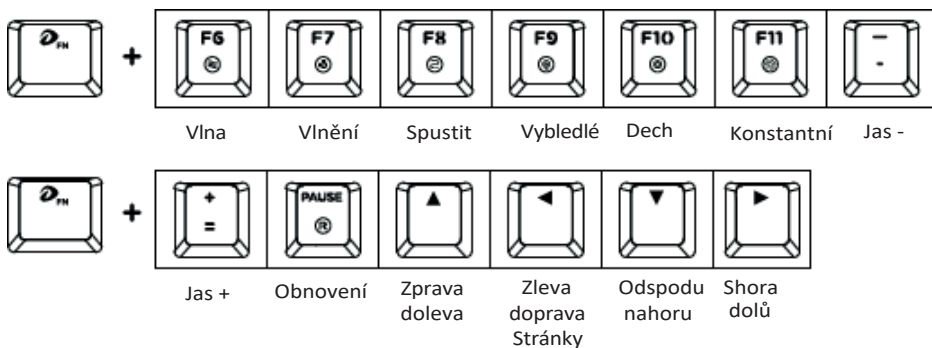

Mechanická klávesnice Dareu EK87

Návod k obsluze

Kombinace kláves pro podsvícení

Multimediální klávesy

Stručný průvodce nastavením podsvícení

- Stisknutím kláves FN+F12 přejděte do režimu nastavení podsvícení, v němž budou blikat LED diody F1 až F5.
- Výběrem jedné z kláves F1 až F5 začnete nastavovat obnovení doutnající další klíče.
- Po dokončení nastavení uložte nastavení stisknutím kláves FN+F12. Indikátor se změní na trvale svítící jasné světlo.
- Stisknutím kláves FN+FI-F5 zkontrolujte nastavený režim podsvícení.

Parametry klávesnice

Připojení: Kabelové připojení

Rozsah klíčů: 3 bloky

Přepínač: Přepínač D

Rozměry: 357*129*35mm

Kompatibilita: Windows XP/Windows Vista/Win7/Win8/

Win10

Ochrana životního prostředí