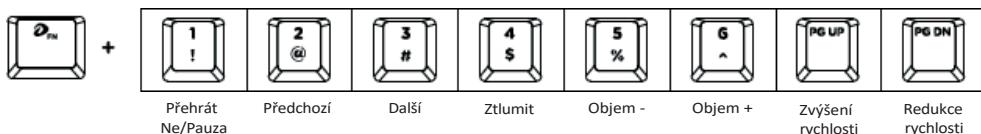

Mechanická klávesnice Dareu EK87

Návod k obsluze

Kombinace kláves pro podsvícení

Multimediální klávesy

Stručný průvodce nastavením podsvícení

- Stisknutím kláves FN+F12 přejděte do režimu nastavení podsvícení, v němž budou blikat LED diody F1 až F5.
- Výběrem jedné z kláves F1 až F5 začnete nastavovat obnovení doutnající další klíče.
- Po dokončení nastavení uložte nastavení stisknutím kláves FN+F12. Indikátor se změní na trvale svítící jasné světlo.
- Stisknutím kláves FN+FI-F5 zkontrolujte nastavený režim podsvícení.

Parametry klávesnice

Připojení: Kabelové připojení

Rozsah klíčů: 3 bloky

Přepínač: Přepínač D

Rozměry: 357*129*35mm

Kompatibilita: Windows XP/Windows Vista/Win7/Win8/

Win10

Ochrana životního prostředí